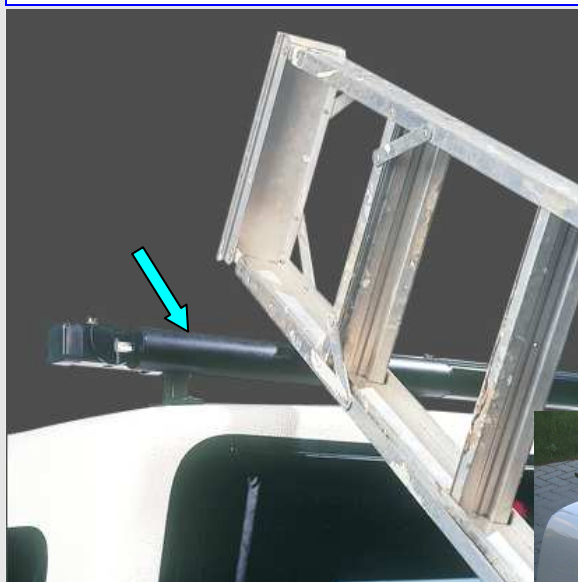

- zadní okno je osvědčené klasické „americké „, tvořené duralovým profilem rámu i okna
- není nutné uřezávat rám za kabinou
- střecha nástavby je standardně vyztužena speciálním sendvičem síly 20 mm : **nosnost střechy 100 kg**
- 3 – tí brzdové světlo a vnitřní LED osvětlení
- vnitřní povrch opět tvoří tvrdá a hladká vrstva gelcoat – možnost mytí tlakovou vodou
- uchycení nástavby svěrkami , žádné vrtání do karoserie rychlá montáž i demontáž

## Doplňky :

- boční výklopná okna, hagusy a příčníky na střechu nástavby

**Střecha nástavby je vyztužena speciálním sendvičem síly 20 mm**

Schema řezu nástavbou BELTOP s 20 mm vyztužením střechy

**Užitečné zatížení střechy 100 kg je nejvyšší v kategorii nástaveb a to bez nutnosti vnitřních podpůrných výztuh**

**Doplňek - bezpečnostní fólie na sklo zadního okna nástaveb BELTOP**

Sklo s nalepenou bezpečnostní fólií při pokusu o průnik samozřejmě praskne, ale **fólie sklo udrží pohromadě** a odolá úderům kameny, kladivý a ochrání tak přepravované zboží před zcizením