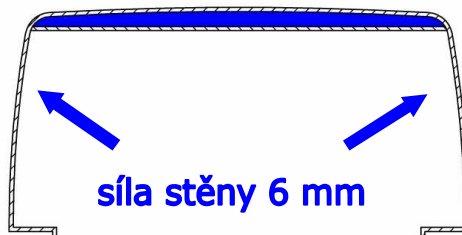

- zadní okno je osvědčené klasické „americké „, tvořené duralovým profilem rámu i okna
- není nutné uřezávat rám za kabinou
- střecha nástavby je standardně vyztužena speciálním sendvičem síly 20 mm : **nosnost střechy 100 kg**
- 3 – tí brzdové světlo a vnitřní LED osvětlení
- vnitřní povrch opět tvoří tvrdá a hladká vrstva gelcoat – možnost mytí tlakovou vodou
- uchycení nástavby svěrkami , žádné vrtání do karoserie rychlá montáž i demontáž

## Doplňky :

- boční výklopná okna, hagusy a příčníky na střechu nástavby

**Střecha nástavby je vyztužena speciálním sendvičem síly 20 mm**

Schema řezu nástavbou BELTOP s 20 mm vyztužením střechy

**Užitečné zatížení střechy 100 kg je nejvyšší v kategorii nástaveb a to bez nutnosti vnitřních podpůrných výztuh**