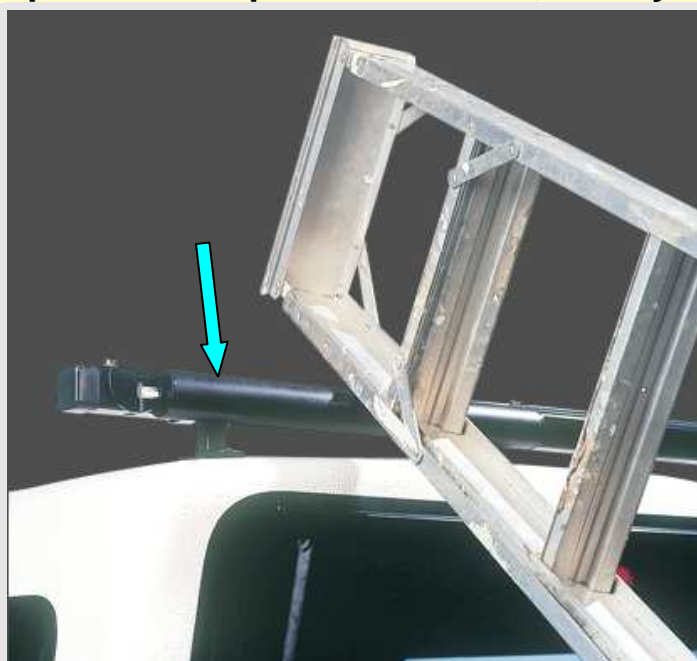

**Nejširší sortiment střešních nosičů
v různých variantách
splní Vaše požadavky**

Střešní nosiče pro EC nástavby BELTOP	Obj.č.	Cena
Střešní nosič v délce nástavby s rolnou	IE23	7.400,- Kč
Střešní nosič prodloužený nad kabinu s rolnou	IE24	7.700,- Kč
Boční ohrádka na nosič	IE25	+ 1.000,- Kč

Střešní nosiče pro Cargo nástavby	Obj.č.	Cena
Střešní nosič v délce nástavby s rolnou	IS26	7.600,- Kč
Střešní nosič prodloužený nad kabinu s rolnou	IS27	7.900,- Kč
Boční ohrádka na nosič	IS28	+ 1.000,- Kč