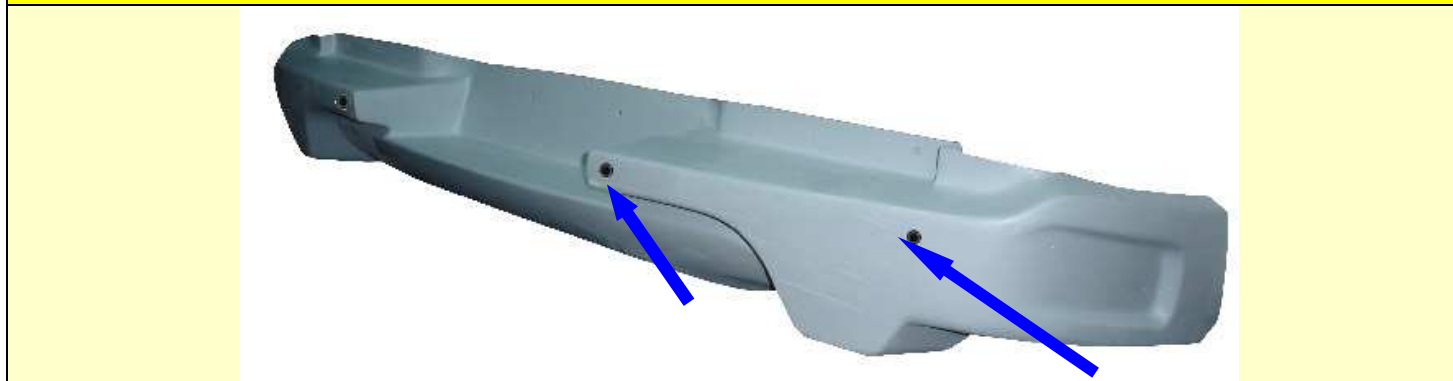

3. Zadní nárazník pro Mazda BT 50

- materiál GFK

- provedení v základní šedé barvě

Parkovací senzory 4 kusy

Typ	Obj.č.	Cena
Zadní nárazník bez senzorů	FZN	7.200,- Kč
Parkovací senzory 4ks vč.příslušenství	FZNS	2.000,- Kč