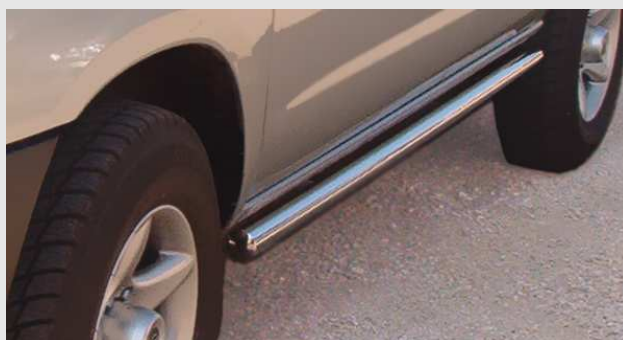

Boční nášlapy pr.63	MBN3
Cena	8.100,- Kč

Boční nášlapy pr.76	MBN4
Cena	8.700,- Kč