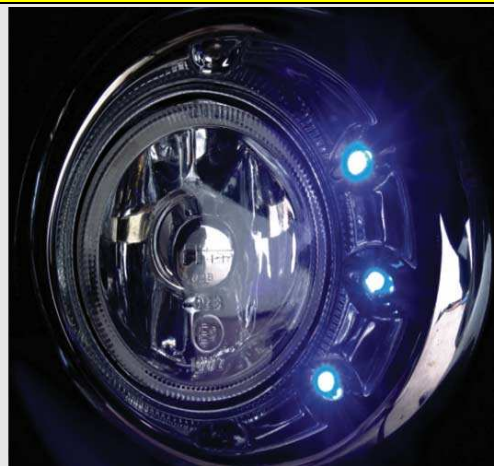

## 5. Ostatní doplňky pro Mitsubishi L 200

Světla přídatná mlhová s LED diodami pro dení svícení

MD1 3.900,- Kč

Ochranná mřížka zadních světel nerezová s žebrováním 2 ks

MD2 2.000,- Kč

Zadní skupinová světla  
tónovaná 2 ks