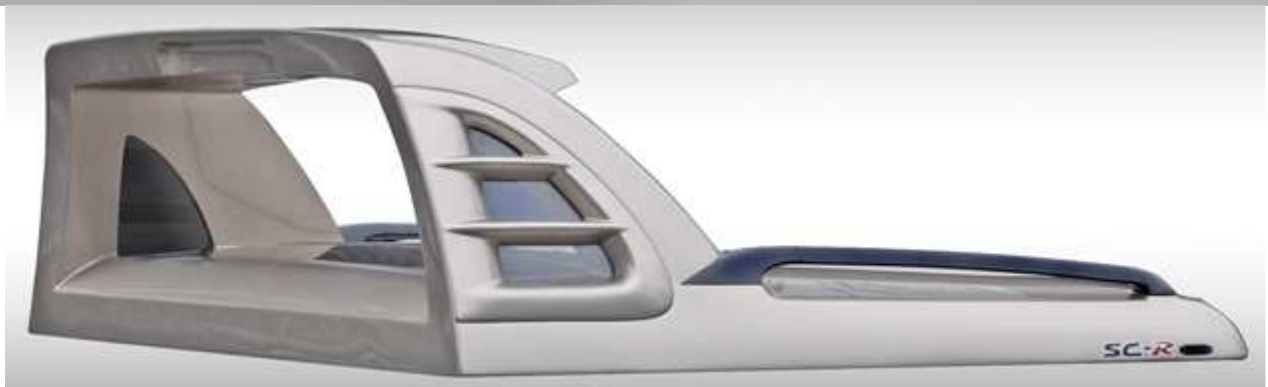

1. Zákryty - víka MX