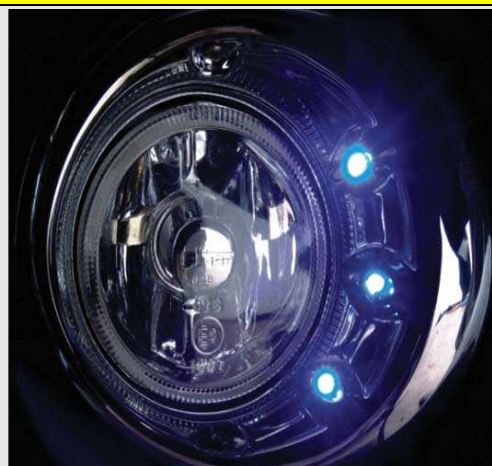

## 4. Ostatní doplňky pro Nissan D 40

**Světla přídavná mlhová s LED diodami pro dení svícení**

ND1

3.900,- Kč

**Ochranná mřížka zadních světel nerezová s žebrováním 2 ks**

ND2

2.000,- Kč

**Zadní skupinová světla  
tónovaná 2 ks**