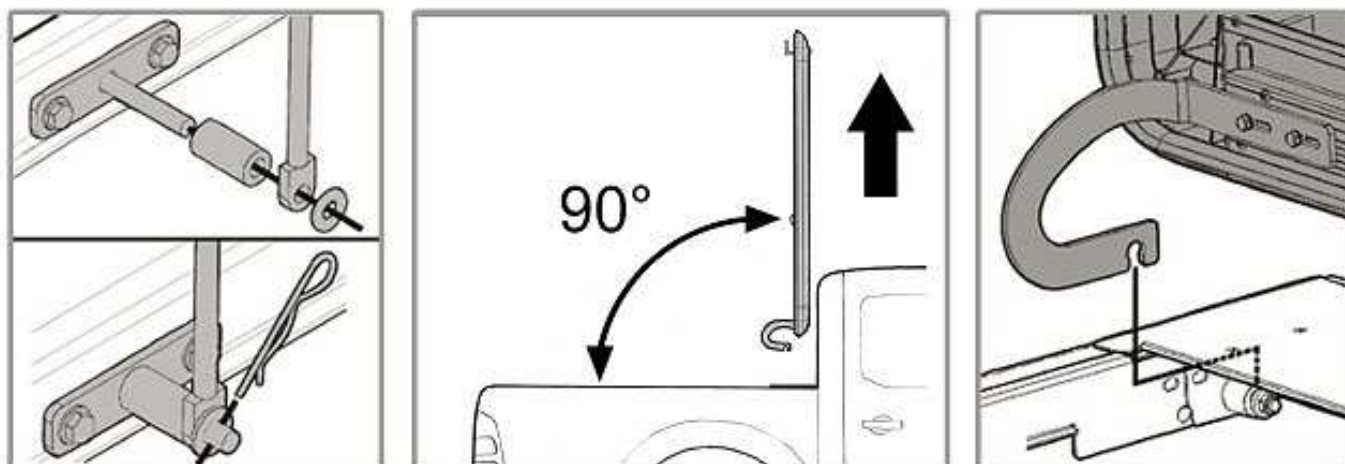

4. Zákryty - víka MP

Standardní provedení :

- materiál dural
- uzamykatelné
- posuvné příčnický - sada

Typ nástavby	Obj.č.	PC
Víko MP	NMP	37.400,- Kč

Paket s doplňky za akční ceny : z paketu je možné si vybrat libovolné doplňky k nástavbě viz str.10