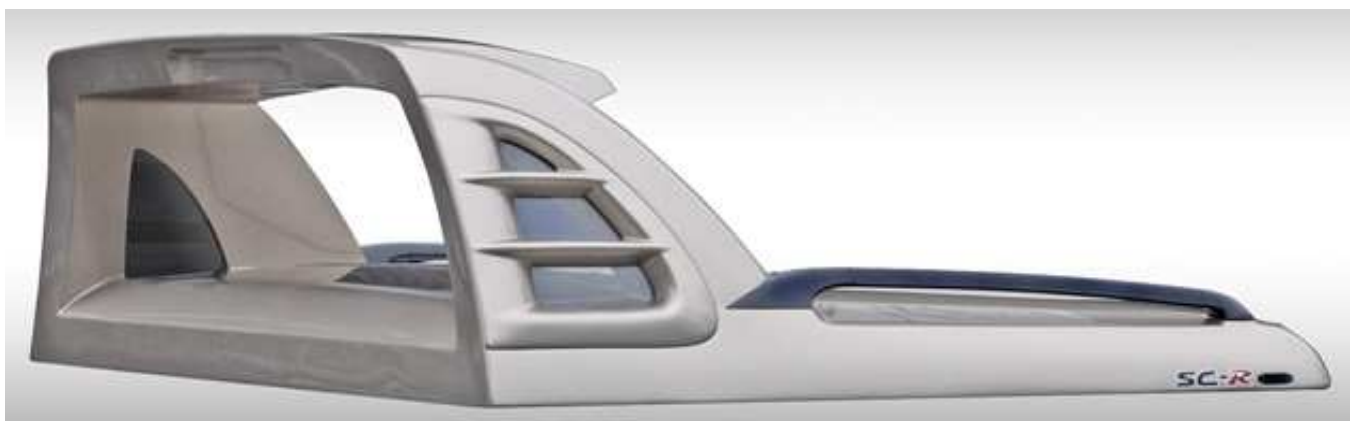

1. Zákryty - víka MX