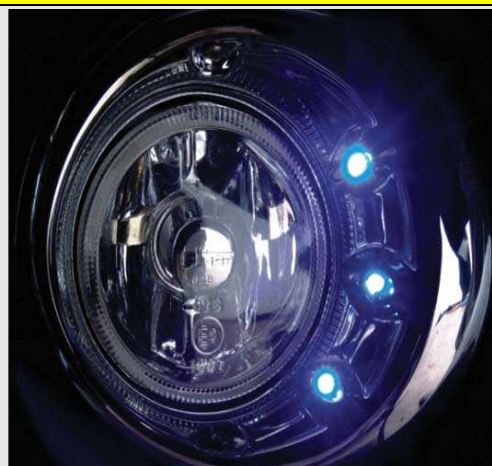

4. Ostatní doplňky pro Toyota Hilux

Světla přídavná mlhová s LED diodami pro dení svícení

TD1

3.900,- Kč