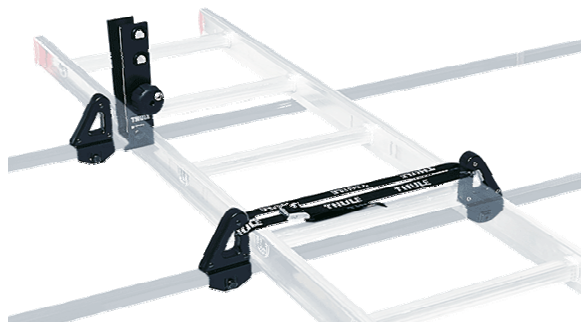

4. Zarážky a aretace na příčninky

1. různé typy zářezek ,aretací a upínacích popruhů na příčninky pro upevnění přepravovaných předmětů
2. **Individuální řešení Vašich požadavků**